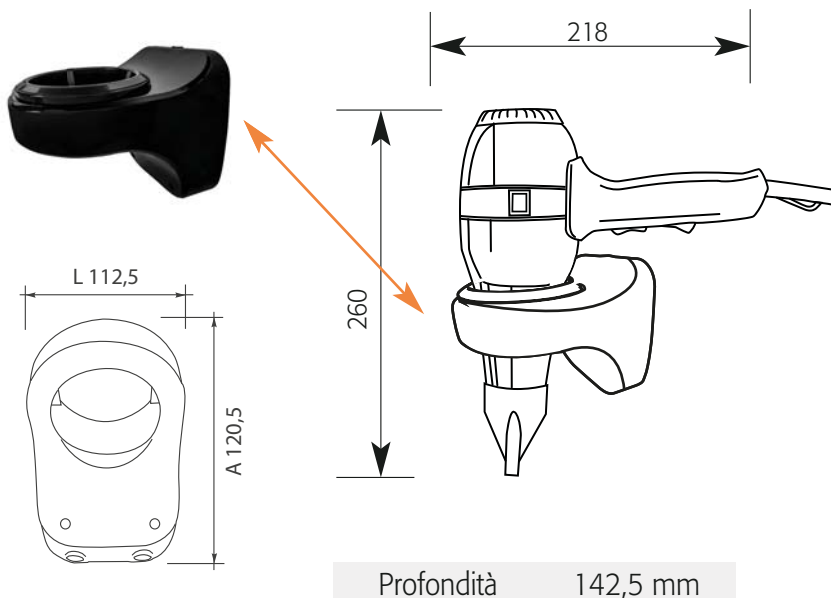

Eternity Classic

Phon professionale a pistola di estetica superiore, con corpo dell'asciugacapelli in acciaio inox. Ideale per hotel e tutti i contesti dedicati all'ospitalità, adatto anche all'uso continuo in contesti ad affluenza medio-elevata. Grande **risparmio energetico**, consumi massimi pari a 1300 W. **Versione con base murale con inserimento verticale (dall'alto).**

Materiale	ABS
Funzionamento	Pulsante a rilascio
Tensione	220-240 V
Frequenza	50-60 Hz
Isolamento	Classe II
Assorbimento totale	2 velocità - max 1300 W
Volume aria	30 L/s
Peso netto	0,920 Kg
Dimensione A x L x P	260 x 218 x 142,5 mm
Spina di alimentazione	Bipolare 10A
Confezionamento	Singolo
Misure imballo singolo A x L x P	25,5 x 25 x 12 cm
Peso lordo	1,12 Kg
Volume imballo singolo	0,01 mc

Altre caratteristiche:

- Base a muro in ABS nero **con inserimento verticale (dall'alto)**
- Cavo a spirale tra la base a muro e il phon, lunghezza 60/120 cm
- Cavo di alimentazione lineare da 1 mt. con spina bipolare
- Termostato di sicurezza
- Interruttore ON-OFF sulla base a muro